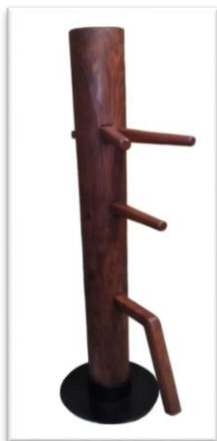

Наименование	Цена/руб
Манекен - опора "круг"	12 000

Фото

ДЕРЕВЯННЫЕ
Wing **chun**
МАНЕКЕНЫ

ИП НИКОЛАЕВ ЕВ
Email: wing.chun.61@mail.ru
тел. +7 904 982 6991
2020г.

Манекен - опора "рамка"	12 000
-------------------------	--------

Манекен - опора "крест"	12 500
-------------------------	--------

Манекен - рама (дерево) №1	13 000
-------------------------------	--------

Манекен - рама (дерево)
№2

13 500

Манекен - рама (дерево)
№3

16 000

Тренажёр - "пять столбов"

6 500

Подушка - канат лён 1шт.

1 000

Руки манекена усиленные
1 шт.

1 000