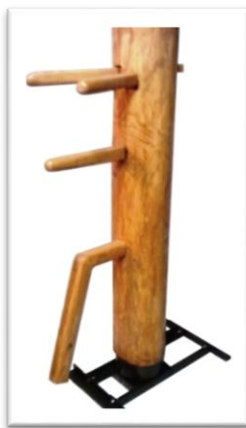

Наименование	Цена/руб
Манекен - опора "круг"	12 000

Фото

ДЕРЕВЯННЫЕ
Wing **chun**
МАНЕКЕНЫ

ИП НИКОЛАЕВ ЕВ
Email: wing.chun.61@mail.ru
тел. +7 904 982 6991
2020г.

Манекен - опора "рамка"	12 000
-------------------------	--------

Манекен - опора "крест"	12 500
-------------------------	--------

Манекен - рама (дерево) №1	13 000
-------------------------------	--------

Манекен - рама (дерево)
№2

13 500

Манекен - рама (дерево)
№3

16 000

Тренажёр - "пять столбов"

6 500

Подушка - канат лён 1шт.

1 000

Руки манекена усиленные
1 шт.

1 000